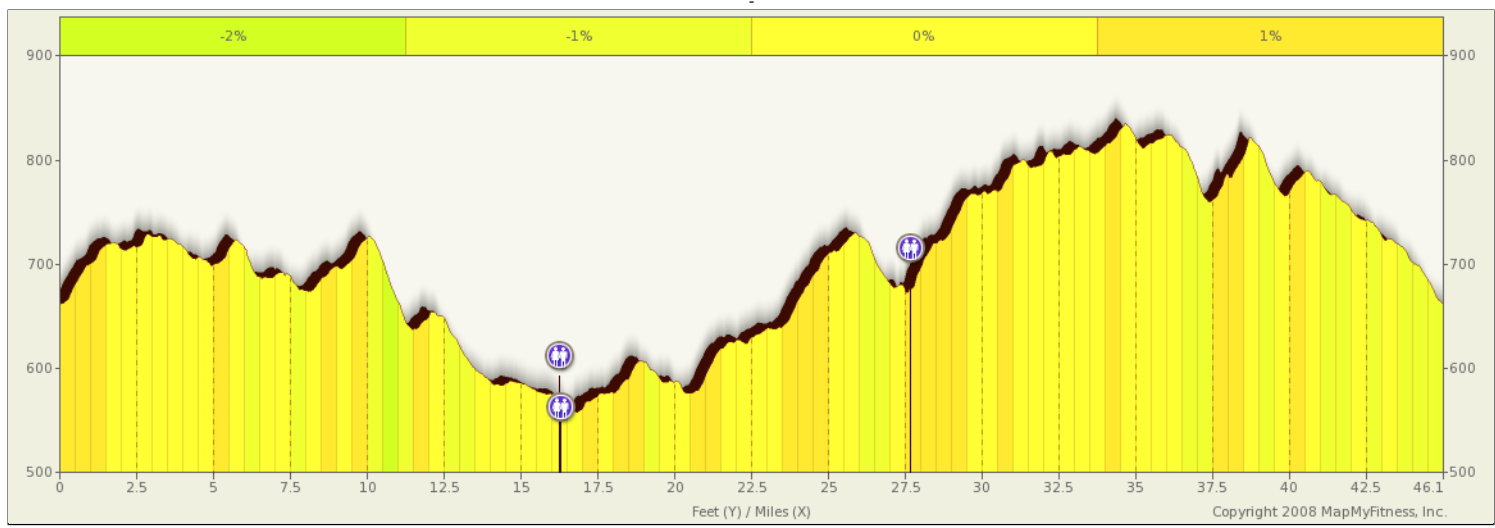

ROUTE DESCRIPTION:
No Description Provided

ROUTE DESCRIPTION:
 No Description Provided

Notes		
AT	FOR	NOTES
0.2 mi.	1mi 4423ft	Turn left at County Rd-152
2.04 mi.	423ft	Turn right at County Rd-140
2.12 mi.	1mi 2906ft	Turn left at County Rd-149
3.67 mi.	1mi 157ft	Turn right at FM-1105
4.7 mi.	843ft	Turn left at Spur 155 N
4.86 mi.	3645ft	Turn left at County Rd-155
5.55 mi.	1mi 3011ft	Turn left at County Rd 154
7.12 mi.	1136ft	Turn left at FM-971
7.34 mi.	0ft	Turn right at County Rd-156
7.34 mi.	2953ft	Turn right at County Rd-156
7.9 mi.	3673ft	Turn left at County Rd-124
8.59 mi.	5237ft	Turn left at County Rd-157
9.58 mi.	391ft	Turn right at FM-971
9.66 mi.	0ft	Turn left at County Rd-161
9.66 mi.	4810ft	Turn left at County Rd-161
10.57 mi.	2mi 3426ft	Turn right at County Rd-327
13.22 mi.	1607ft	Turn left to stay on County Rd-327
13.52 mi.	1mi 3949ft	Turn right at County Rd-326
15.27 mi.	1mi 155ft	Turn right at County Rd-300/ Widavilla
16.3 mi.	1343ft	Continue on County Rd-301/ W Davilla
16.55 mi.	393ft	Turn right at S Commerce St/ Farm- To-Market Rd 971/ TX-95
16.63 mi.	95ft	Turn left at E Elm St
16.65 mi.	95ft	Bathroom
16.66 mi.	1463ft	Bathroom
16.94 mi.	387ft	Turn left at N Gabriel
17.02 mi.	1065ft	Turn right at County Rd-361/ E Davilla St